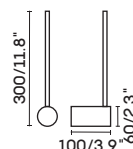

INDOOR

LINEAR LIGHT

UNO-LL010

● black

SMD 4W 3000K CRI>85 Driver
Body aluminum

 IP20
  100-240V
  350°

UNO-LL011

● black