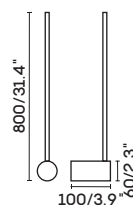

UNO-LL010

● black

SMD 4W 3000K CRI>85 Driver
Body aluminum

IP20
100-240V
350°

UNO-LL011

● black

SMD 6W 3000K CRI>85 Driver
Body aluminum

IP20
100-240V
350°

UNO-LL012

● black

SMD 7W 3000K CRI>85 Driver
Body aluminum

IP20
100-240V
350°

UNO-LL013

● black

SMD 15W 3000K CRI>85 Driver
Body aluminum

IP20
100-240V
350°