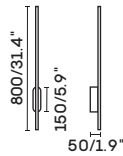

UNO-LL047

- black
- gold

SMD 17W 3000K CRI>85 Driver
Body aluminum
lampshade silica gel