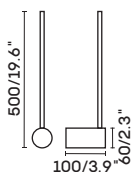

UNO-LL011

● black

SMD 6W 3000K CRI>85 Driver
Body aluminum

IP20
100-240V
350°

UNO-LL012

● black

SMD 7W 3000K CRI>85 Driver
Body aluminum

IP20
100-240V
350°