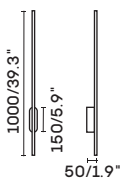

UNO-LL046

- black
- gold

SMD 15W 3000K CRI>85 Driver
 Body aluminum
 lampshade silica gel

UNO-LL047

- black
- gold

SMD 17W 3000K CRI>85 Driver
 Body aluminum
 lampshade silica gel

UNO-LL048

- black
- gold