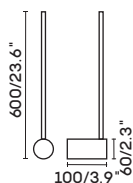

SMD 6W 3000K CRI>85 Driver
Body aluminum

 IP20
  100-240V
  350°

UNO-LL012

● black

SMD 7W 3000K CRI>85 Driver
Body aluminum

 IP20
  100-240V
  350°

UNO-LL013

● black