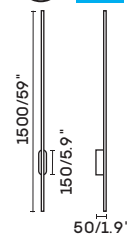

UNO-LL045

- black
- gold

SMD 11W 3000K CRI>85 Driver
Body aluminum
lampshade silica gel

UNO-LL046

- black
- gold

SMD 15W 3000K CRI>85 Driver
Body aluminum
lampshade silica gel

UNO-LL047

- black
- gold

SMD 17W 3000K CRI>85 Driver
Body aluminum
lampshade silica gel

UNO-LL048

- black
- gold

SMD 20W 3000K CRI>85 Driver
Body aluminum
lampshade silica gel

UNO-LL049

- black
- gold

SMD 25W 3000K CRI>85 Driver
Body aluminum
lampshade silica gel